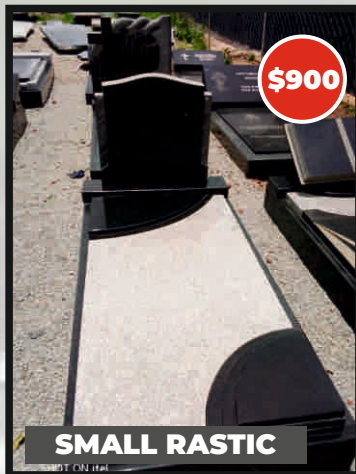

\$900

PHIRI DESIGN

\$1300

Mini Casket

\$900

SMALL RASTIC

\$650

2 TIER MIRANO