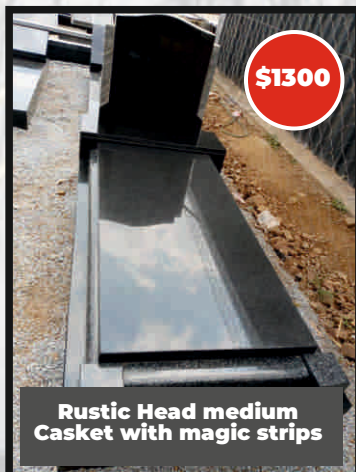

SMALL RASTIC

$1300